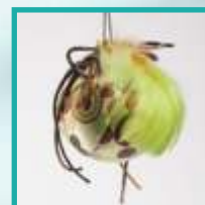

Aby zamówi produkty

z naszej wi tecznej oferty prosimy o kontakt na adres:

sklep@awangarda.org.pl

WESOŁYCH WI T!